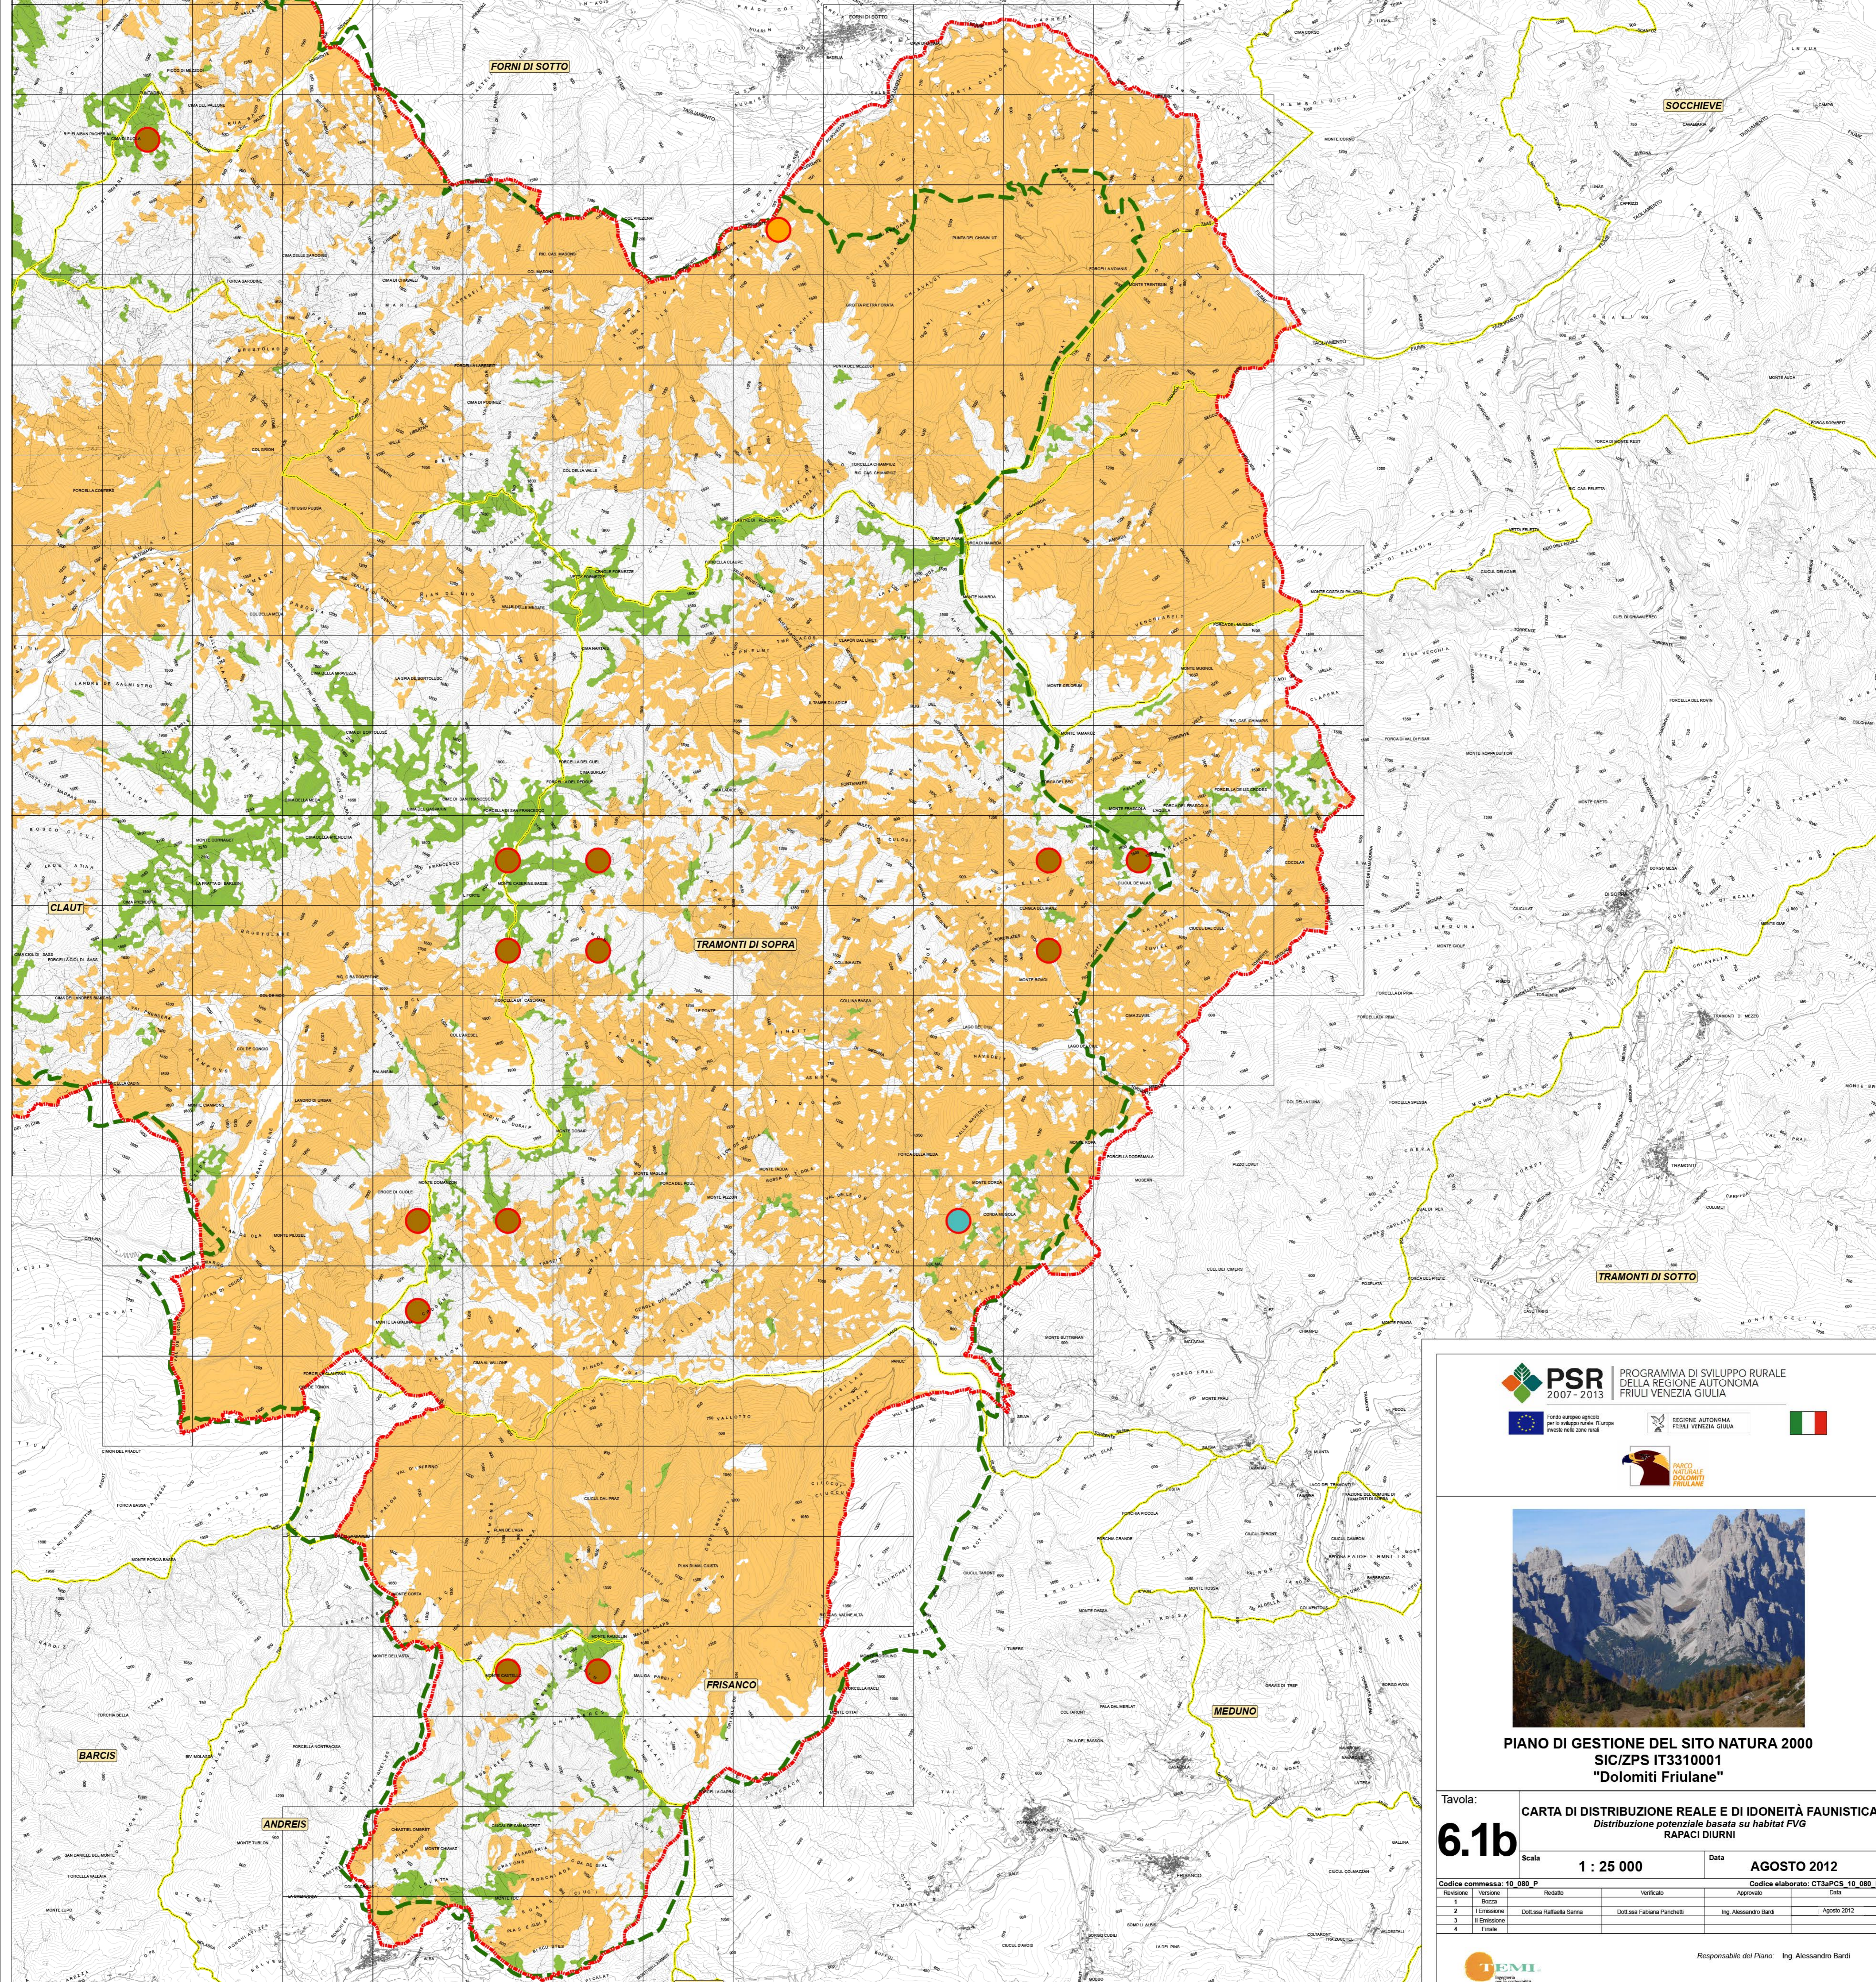

- Legenda**
- SIC/ZPS "Dolomiti Friulane" (IT3310001)
 - Parco Naturale Dolomiti Friulane
 - Limiti amministrativi comunali
 - Military Grid Reference System (MGRS)
Unità di rilevamento 1x1 Km (UTM ED50 fuso 33) - Prodotto da RAFVG
- Distribuzione reale**
- Pernis apivorus* (Falco pecchiaio)
 - Aquila chrysaetos* (Aquila reale)
 - Falco peregrinus* (Falco pellegrino)
- Idoneità faunistica**
- Pernis apivorus*
 - Aquila chrysaetos* e *Falco peregrinus*

PROGRAMMA DI SVILUPPO RURALE DELLA REGIONE AUTONOMA FRIULI VENEZIA GIULIA

**PIANO DI GESTIONE DEL SITO NATURA 2000
SIC/ZPS IT3310001
"Dolomiti Friulane"**

Tavola:		6.1b	
Scala:		1 : 25 000	
Data:		AGOSTO 2012	
Codice commessa:		10_080_P	
Revisione:	Intervento:	Verificato:	Approvato:
1	Bocca		
2	Elaborazione	Dot.ssa Raffaella Garra	Ing. Alessandro Bardi
3	Elaborazione	Dot.ssa Fabiana Panchetti	
4	Finale		

Responsabile del Piano: Ing. Alessandro Bardi