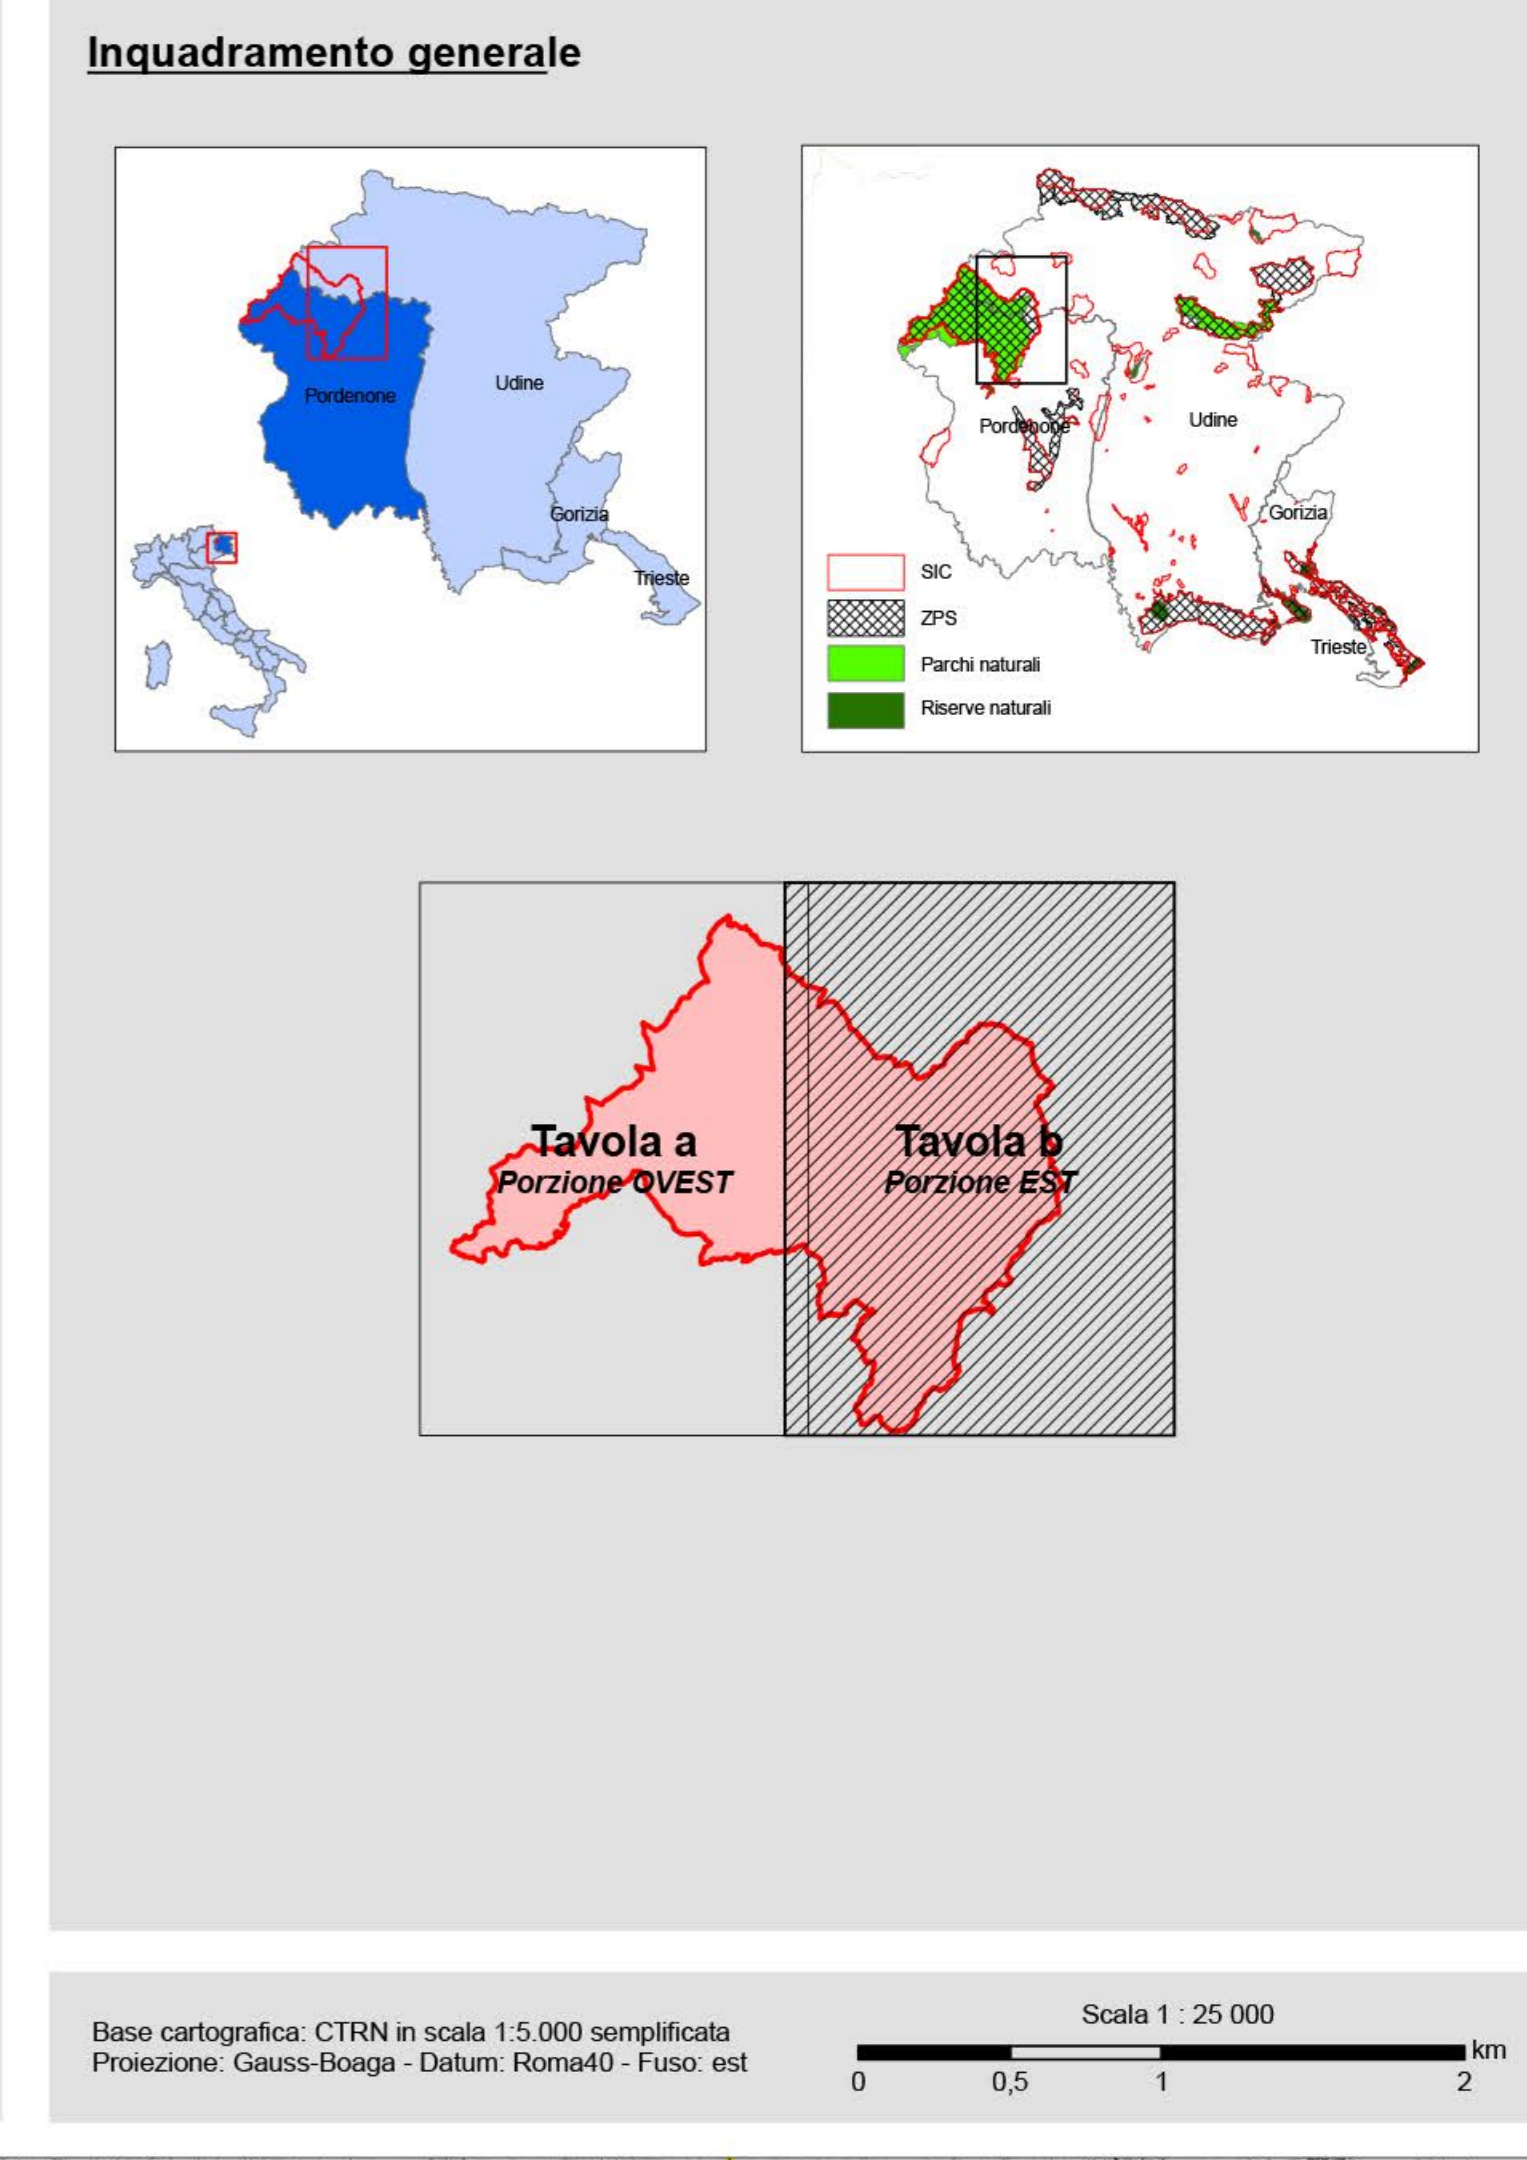

- Legenda**
- SIC/ZPS "Dolomiti Friulane" (IT3310001)
 - Parco Naturale Dolomiti Friulane
 - Limiti amministrativi comunali
 - Military Grid Reference System (MGRS)
Unità di rilevamento 1x1 Km (UTM ED50 fuso 33) - Prodotto da RAFVG
- Distribuzione reale**
- Pernis apivorus* (Falco pecchiaio)
 - Aquila chrysaetos* (Aquila reale)
 - Falco peregrinus* (Falco pellegrino)
- Idoneità faunistica**
- Pernis apivorus*
 - Aquila chrysaetos* e *Falco peregrinus*

PROGRAMMA DI SVILUPPO RURALE DELLA REGIONE AUTONOMA FRIULI VENEZIA GIULIA

**PIANO DI GESTIONE DEL SITO NATURA 2000
SIC/ZPS IT3310001
"Dolomiti Friulane"**

Tavola:		6.1b	
Scala:		1 : 25 000	
Data:		AGOSTO 2012	
Codice commessa:		10_080_P	
Revisione:	Intervento:	Verificato:	Approvato:
1	Bocca		
2	Elaborazione	Dot.ssa Raffaella Garra	Ing. Alessandro Bardi
3	Elaborazione	Dot.ssa Fabiana Panchetti	
4	Finale		

Responsabile del Piano: Ing. Alessandro Bardi